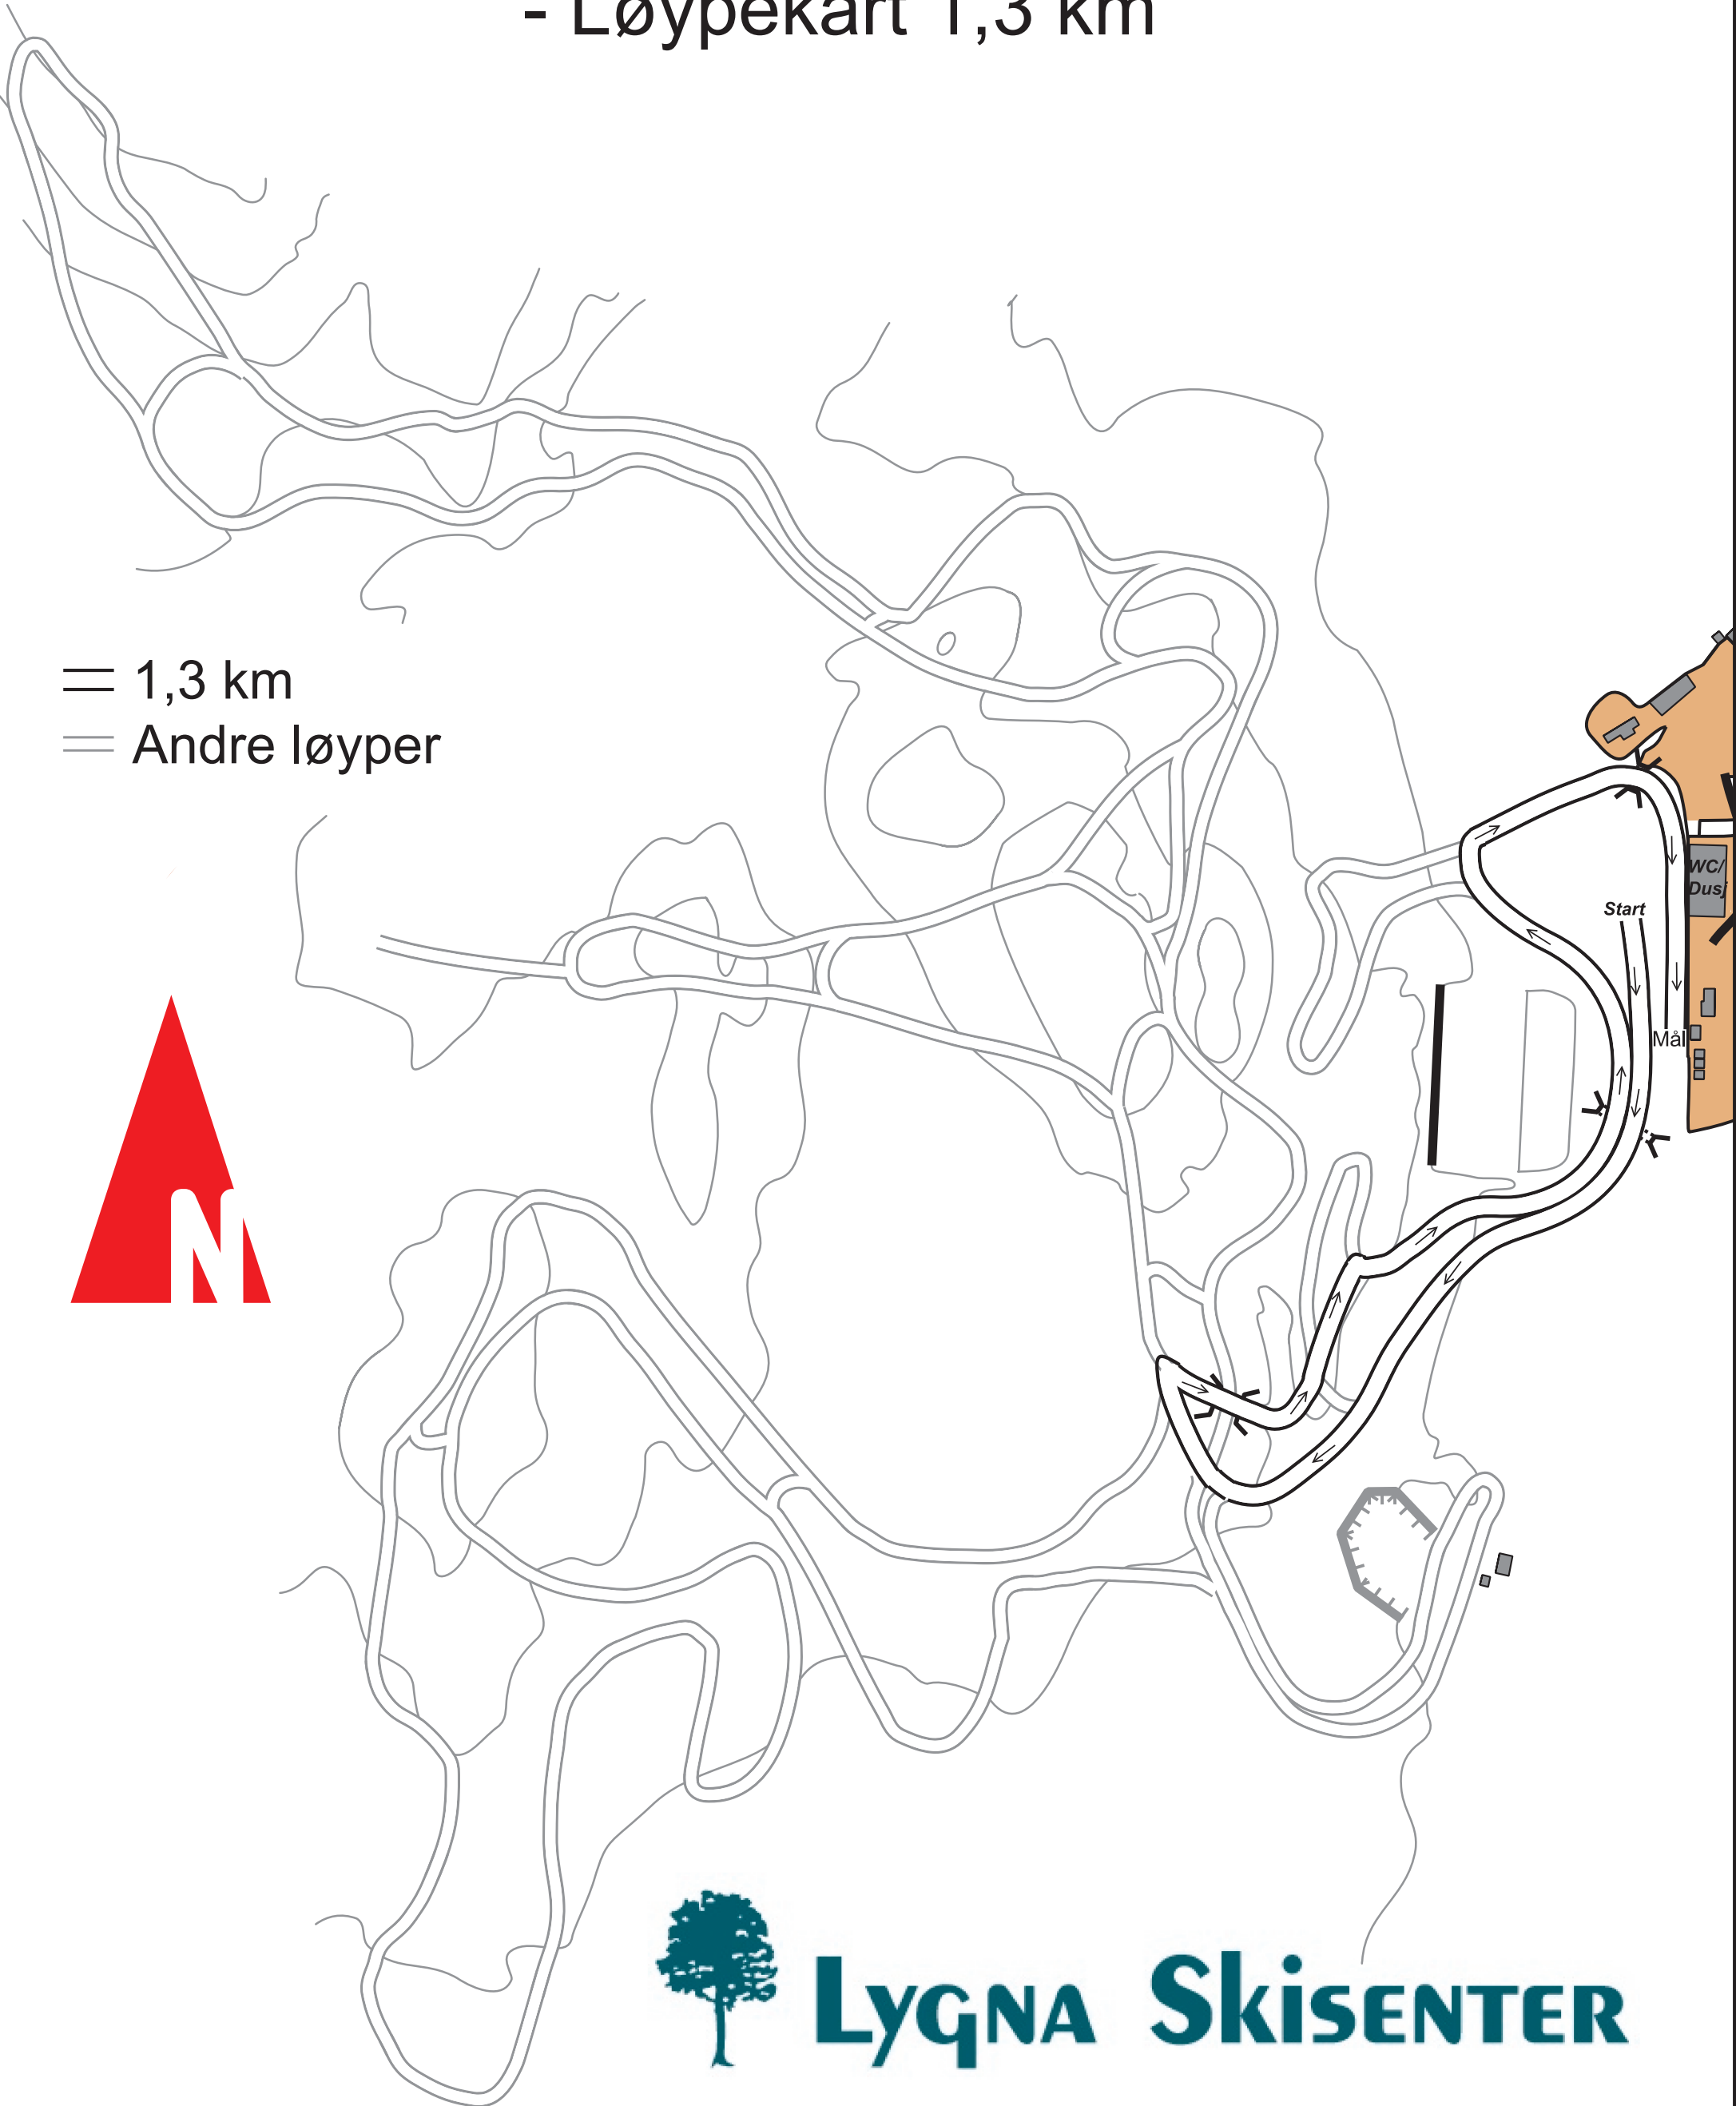

Lygna Skisenter

- Løypekart 1,3 km

== 1,3 km
== Andre løyper

LYGNA SKISENTER

Kart: BK Kartservice
emily@benhamkvale.com