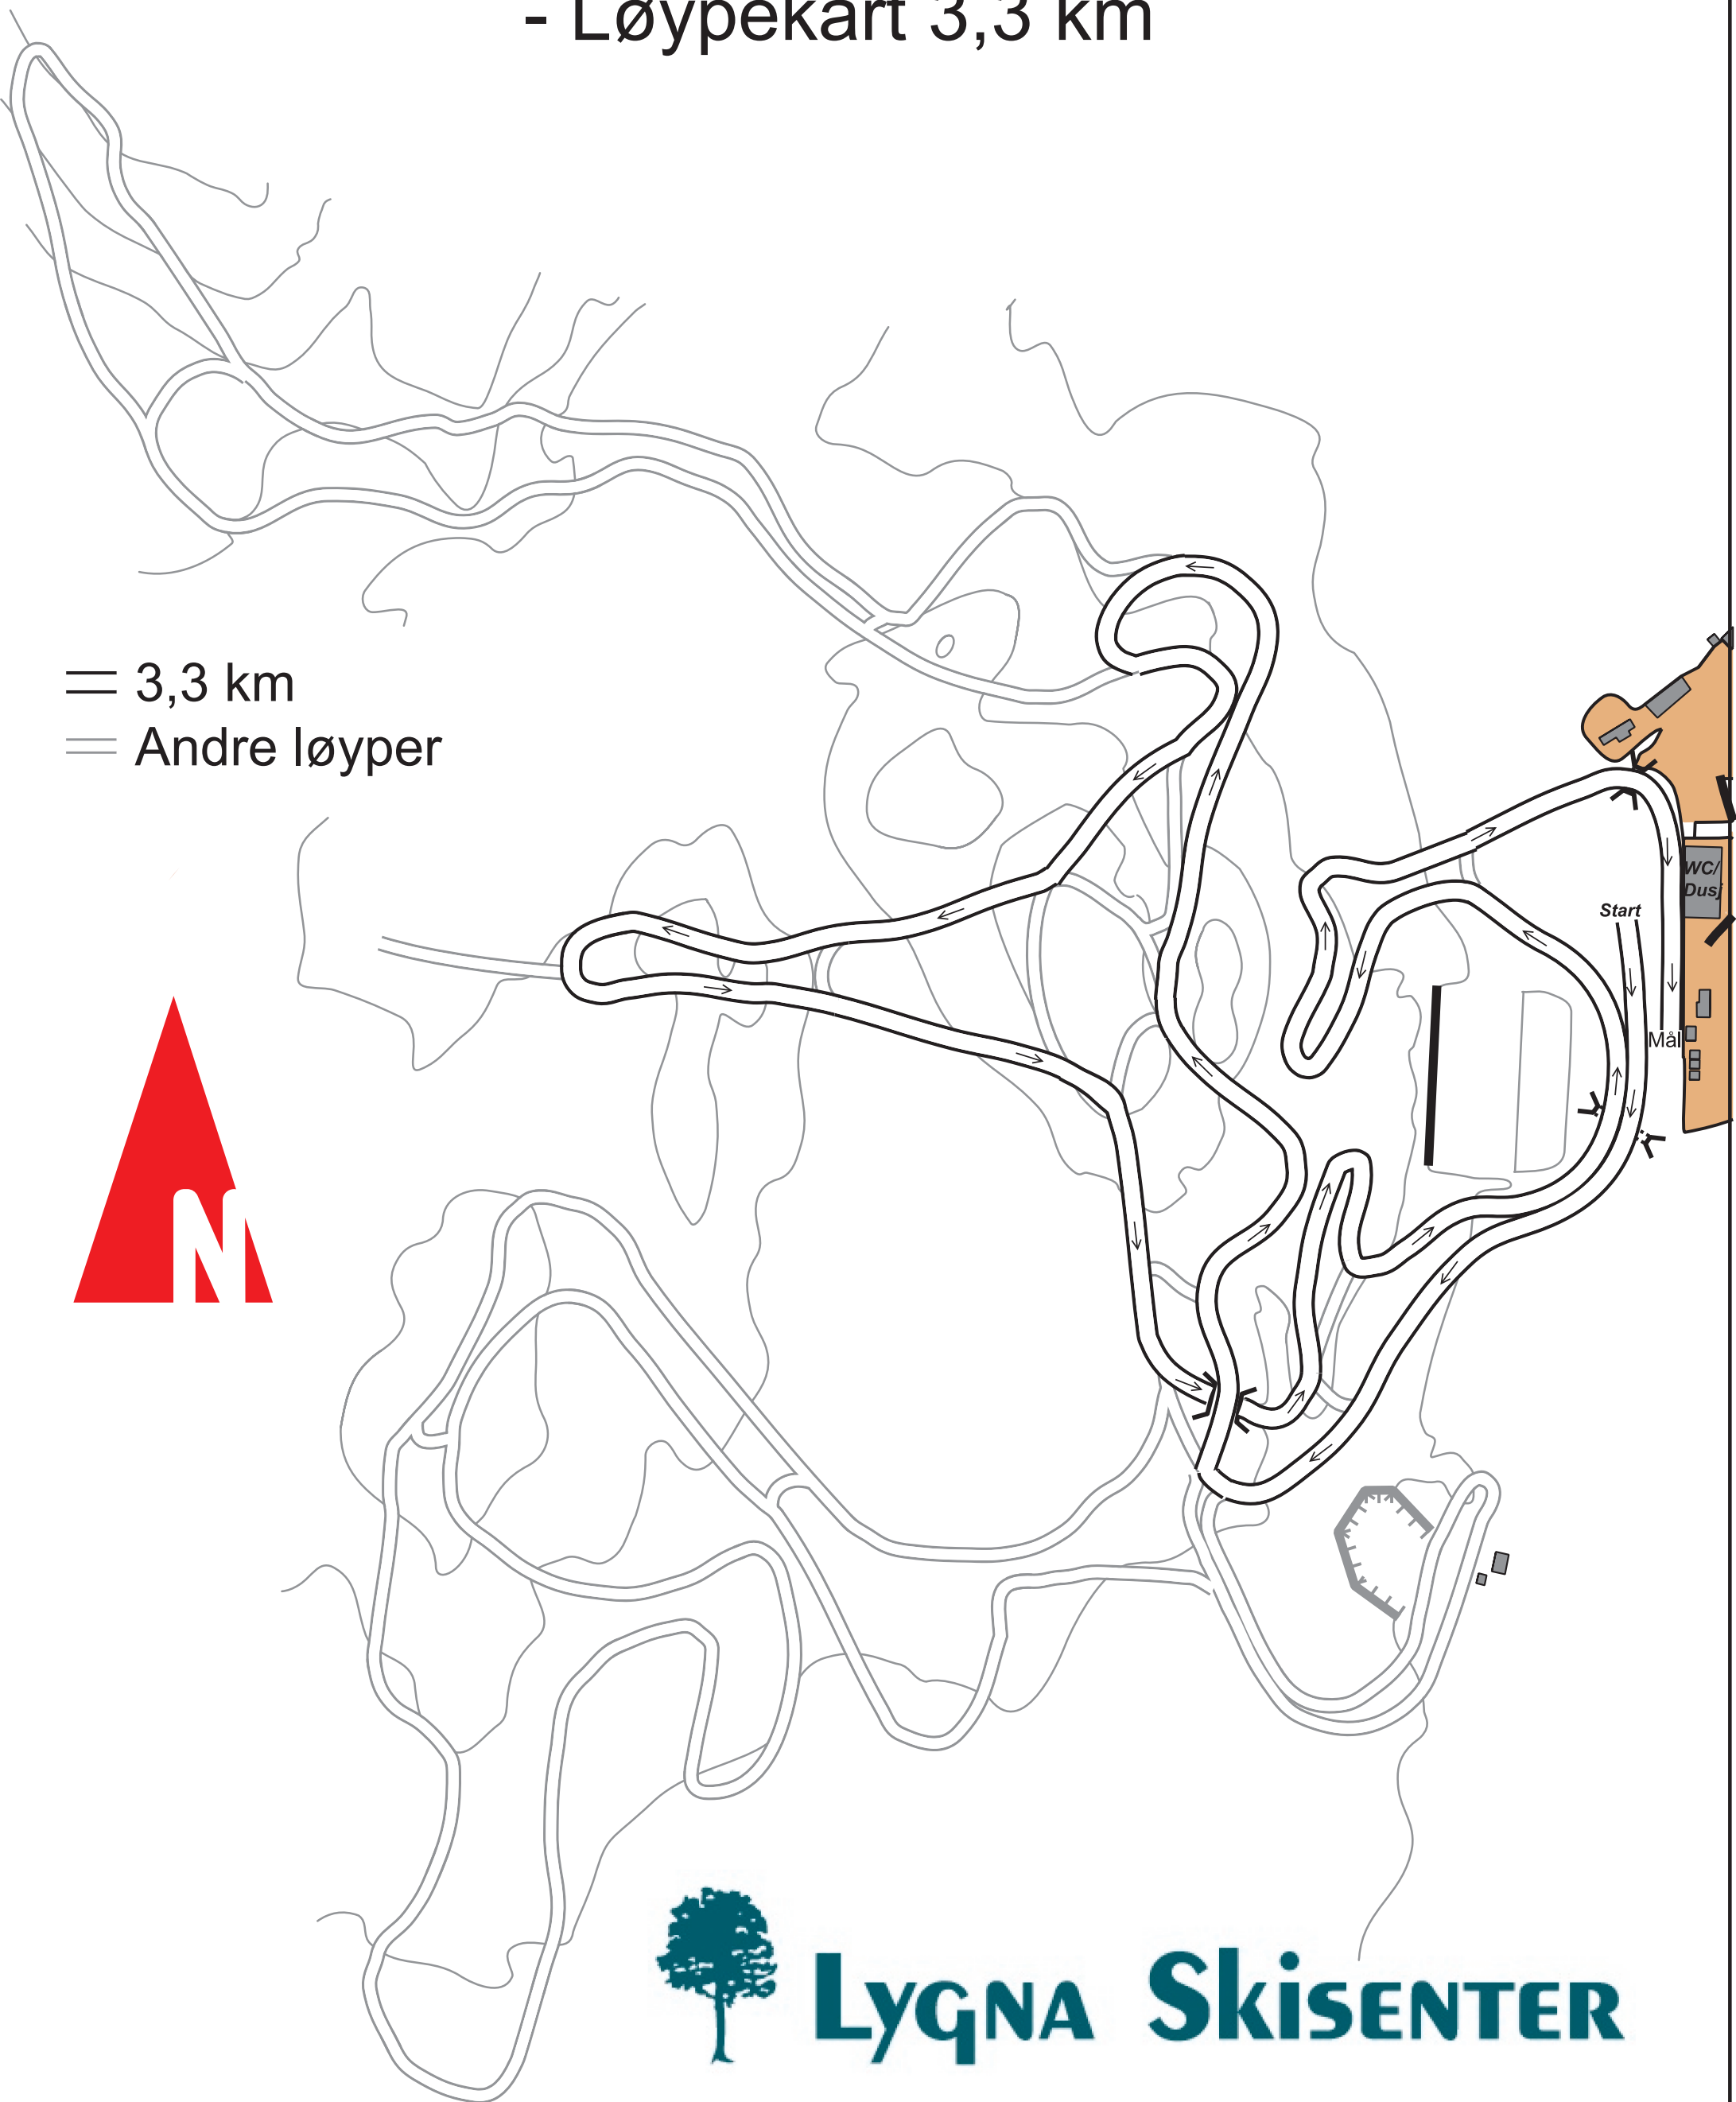

Lygna Skisenter

- Løypekart 3,3 km

== 3,3 km
== Andre løyper

LYGNA SKISENTER

Kart: BK Kartservice
emily@benhamkvale.com